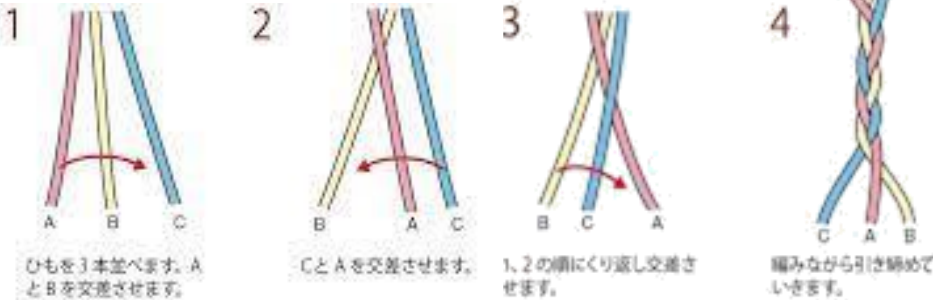

令和3年7月活動予定表

	月	火	水	木	金	土	日
午前	休み	自由活動	手話教室※	休み	自由活動	自由活動	休み
午後		陶芸クラブ	自由活動		自由活動		

開所時間9:00~16:00 ※日祝日はお休みになります ※手話教室は隔週開催になります

<ミサンガ>自宅でチャレンジ！ アクセサリー作りを楽しみましょう
3本編み 分らない時には地活へお越しくださいませ。