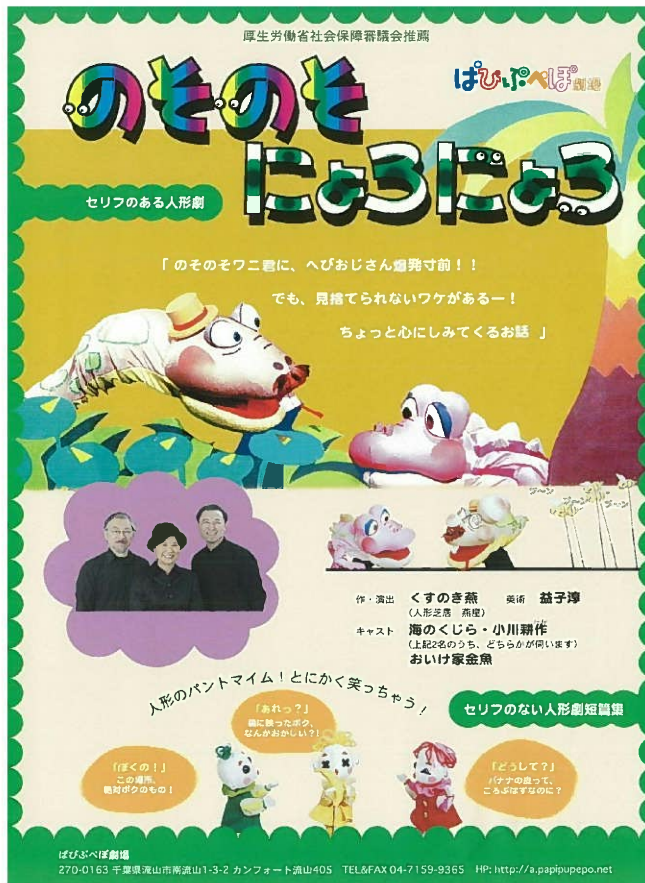

8月 夏休み 特別イベント ③

じどうかん新聞

じどうかんに劇団がやってくる～!?

8月22日(月)

13:40開場

14:00開演

(上映時間1時間程度)

参加費